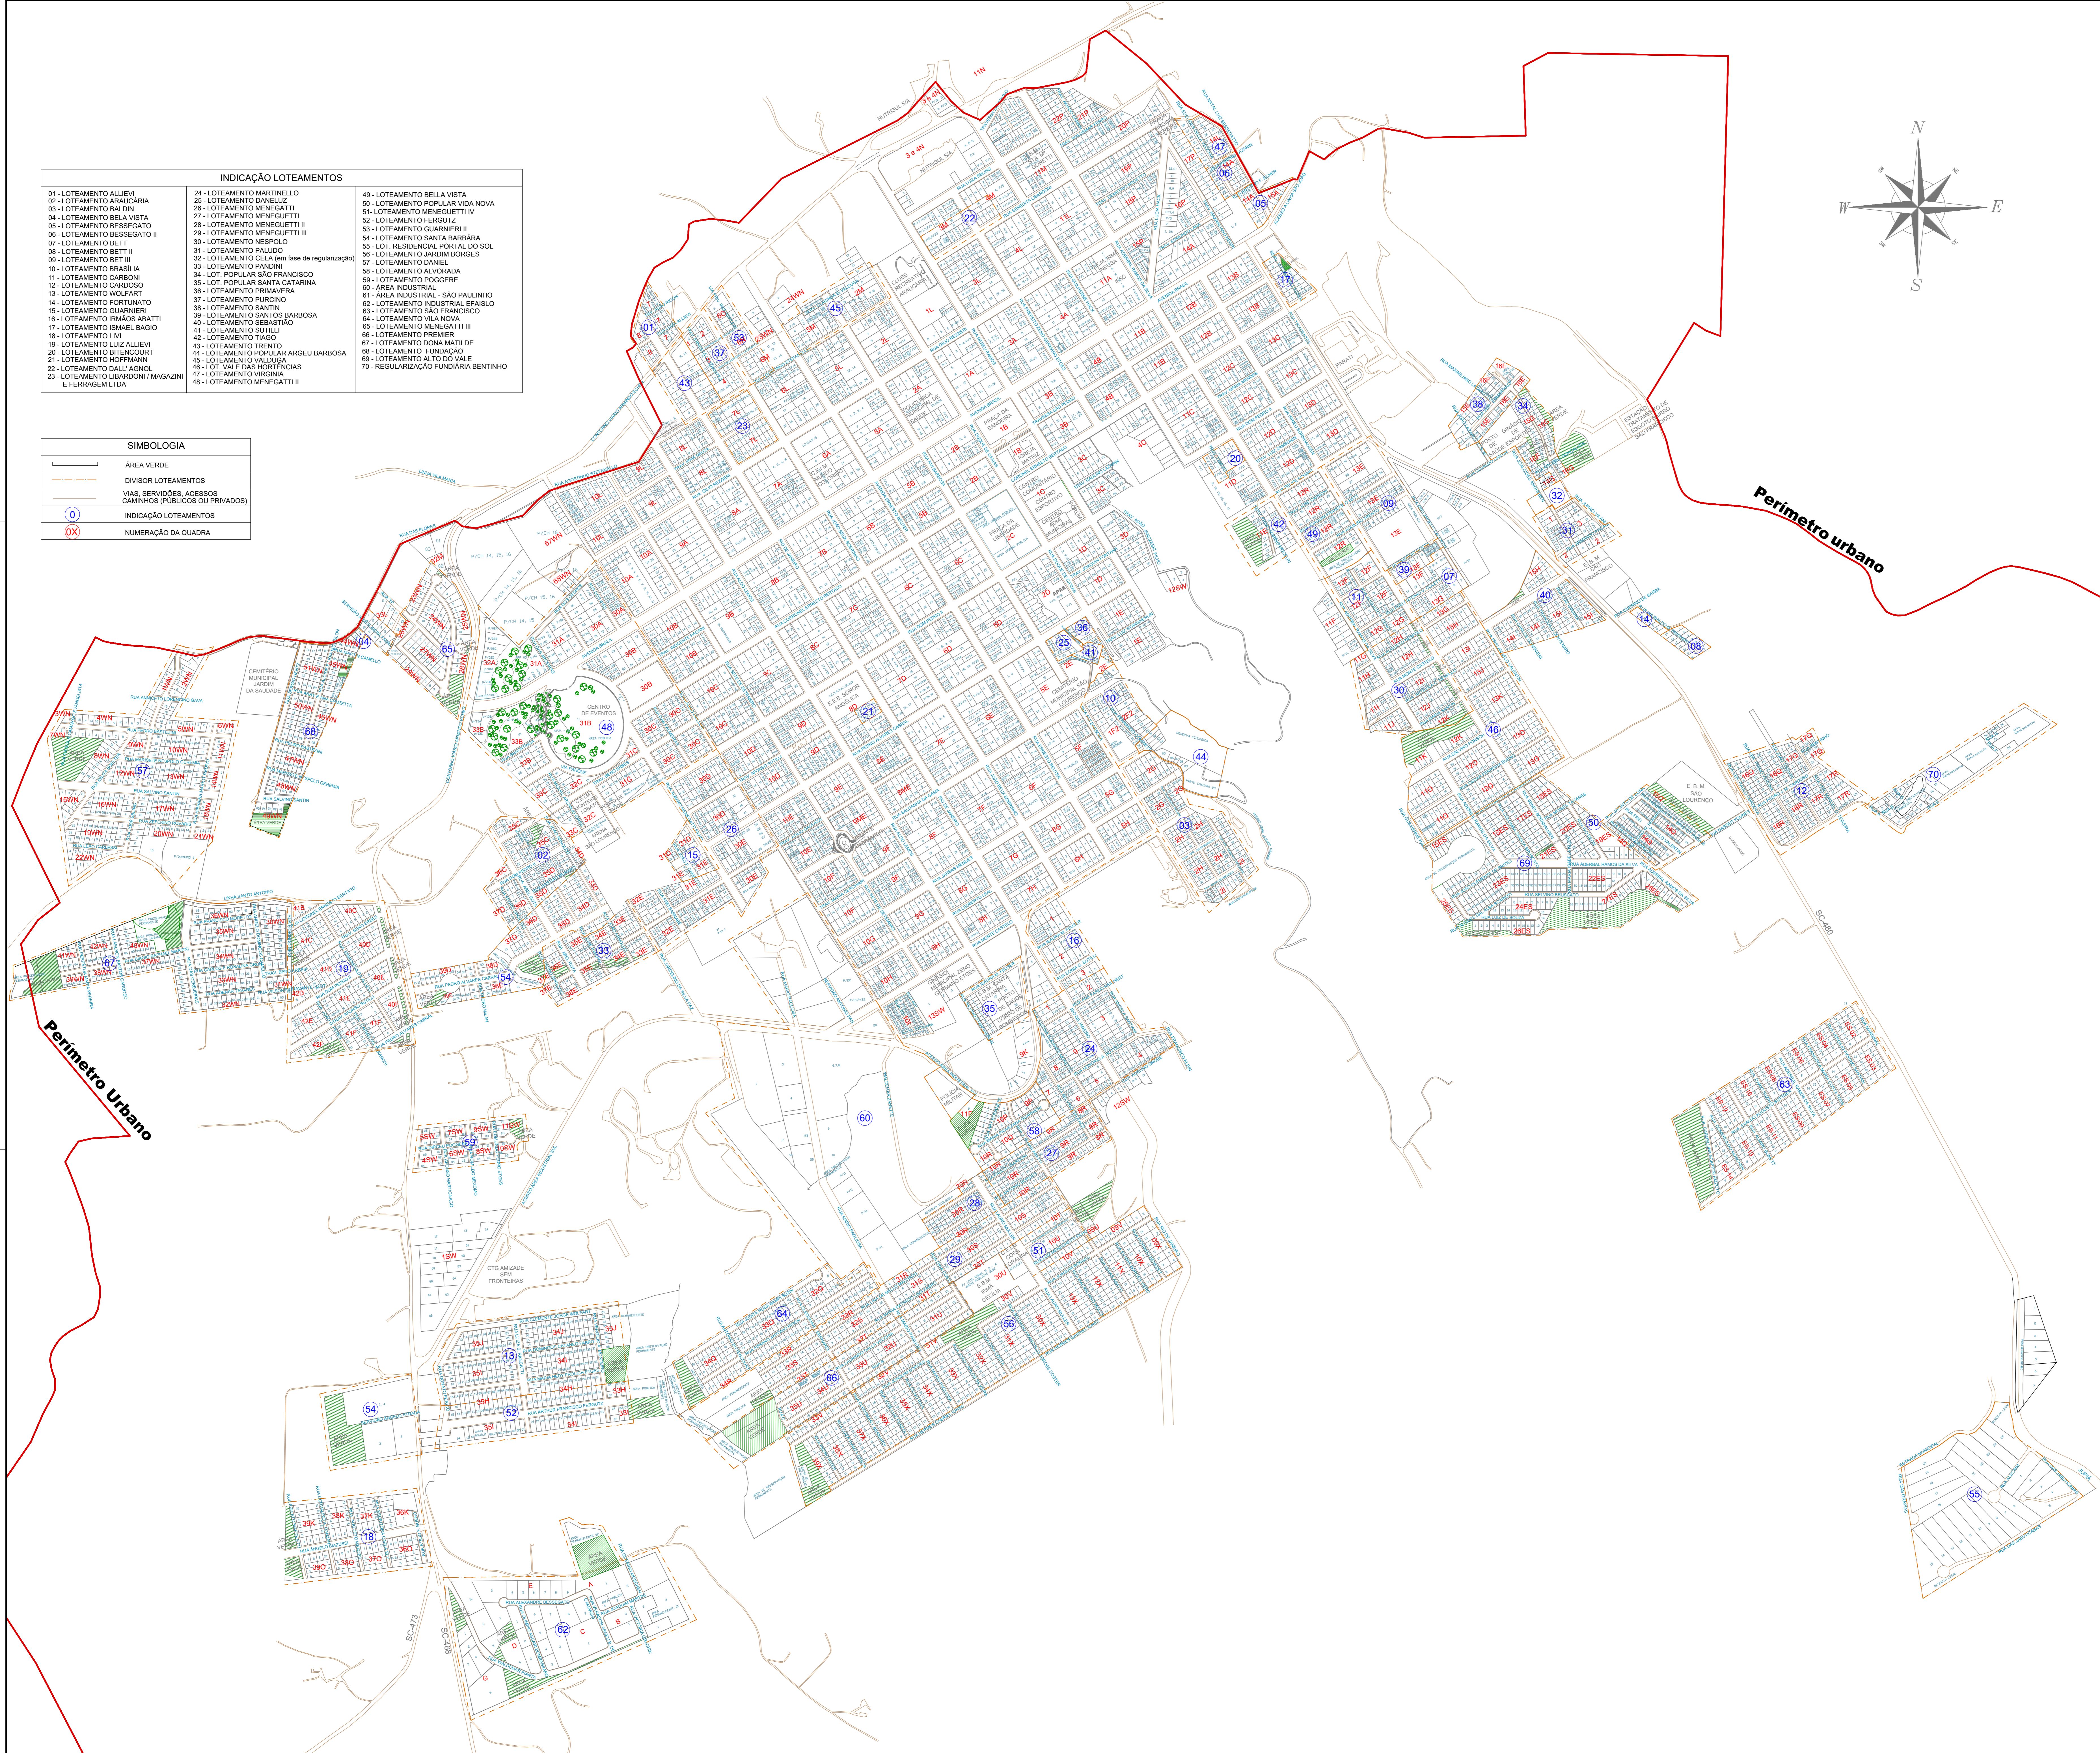

SIMBOLOGIA	
	ÁREA VERDE
	DIVISOR LOTEAMENTOS
	VIAS, SERVIÇOS, ACESSOS CAMINHOS (PÚBLICOS OU PRIVADOS)
	INDICAÇÃO LOTEAMENTOS
	NUMERAÇÃO DA QUADRA

PREFEITURA MUNICIPAL DE
SÃO LOURENÇO DO OESTE - SC

MAPA DE PARCELAMENTO URBANO

PREFEITO MUNICIPAL:
AGUSTINHO ASSIS MENEGATTI

SECRETARIA MUNICIPAL DE DESENVOLVIMENTO URBANO

FONTE: Compilação de arquivos do Acervo Cartográfico do Governo Municipal

PRODUTO: Pode apresentar imprecisões de posicionamentos e medidas em virtude do histórico de documentos físicos e digitais

ESCALA: 1 : 5.500 DATA: Abril/2024 FOLHA: Única UNIDADE: Metros

RESPONSÁVEL PELA ATUALIZAÇÃO: Benice Folador - Eng. Cartógrafa